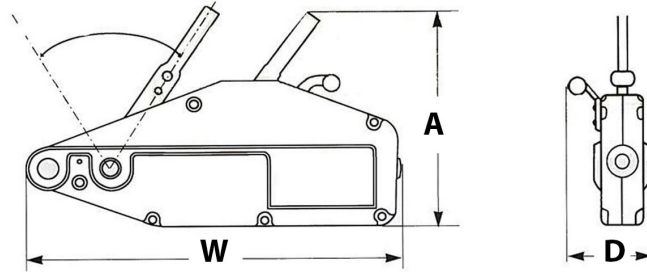

7040 lbs. Polipasto de cable / cable de Palanca Polipasto de 65 pies Cuerpo Cromado

Especificaciones Técnicas

Capacidad de Carga	7040 lbs.	Cable	Ø 0.62 in x 65 ft
Normas	ASME/ANSI B30.21	Garantía	3 Year

Referential Images
 Specifications may change without notice

Peso & Dimensiones

Peso Total 108 lbs / 50 Kg

Detalles del Empaque

A Altura Total 12.80

D Depth 4.57

W Ancho 25.98

Referential Images / Imágenes Referenciales
 Specifications may change without notice / las especificaciones pueden cambiar sin previo aviso