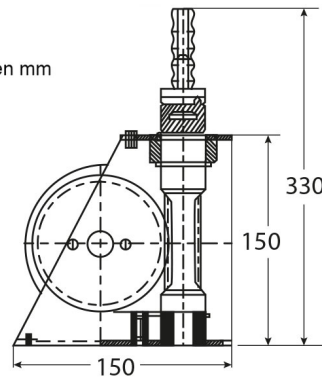

Winche Manual Arrastre/Izaje Max. 250 kg / 550 lb

Especificaciones Técnicas

Capacidad 1ª Capa	551 lb / 250 kg	Numero de Velocidades	1 Speed
Clase de Servicio	Heavy-Duty	Relación de Transmisión	15:1
Freno Tambor	Automatic	Cable Recomendado	ø1/4 in x 65 ft ø 5 mm x 20 m
Normas	ASMEB30.7	Garantía	1 Year

Dimensions in mm / Dimensiones en mm

Imágenes Referenciales
Image Reference

Peso & Dimensiones

Peso Total

24 lbs / 11 Kg

Referential Images / Imágenes Referenciales
Specifications may change without notice / las especificaciones pueden cambiar sin previo aviso