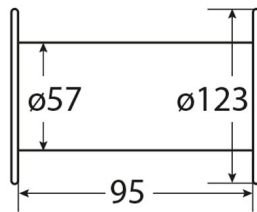

Winche Manual Arrastre/Izaje Max. 250 kg / 550 lb

Especificaciones Técnicas

Capacidad 1ª Capa	551 lb / 250 kg	Numero de Velocidades	1 Speed
Clase de Servicio	Heavy-Duty	Relación de Transmisión	15:1
Freno Tambor	Automatic	Cable Recomendado	ø1/4 in x 65 ft ø 5 mm x 20 m
Normas	ASMEB30.7	Garantía	1 Year

Dimensions in mm / Dimensiones en mm

Imágenes Referenciales
Image Reference

Peso & Dimensiones

Peso Total

24 lbs / 11 Kg

Referential Images / Imágenes Referenciales
Specifications may change without notice / las especificaciones pueden cambiar sin previo aviso