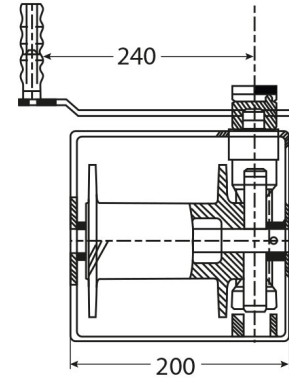

Winche Manual Arrastre/Izaje Max. 250 kg / 550 lb

Especificaciones Técnicas

Capacidad 1ª Capa	551 lb / 250 kg	Numero de Velocidades	1 Speed
Clase de Servicio	Heavy-Duty	Relación de Transmisión	15:1
Freno Tambor	Automatic	Cable Recomendado	ø1/4 in x 65 ft ø 5 mm x 20 m
Normas	ASMEB30.7	Garantía	1 Year

Dimensions in mm / Dimensiones en mm

Imágenes Referenciales
Image Reference

Peso & Dimensiones

Peso Total

24 lbs / 11 Kg

Referential Images / Imágenes Referenciales
Specifications may change without notice / las especificaciones pueden cambiar sin previo aviso