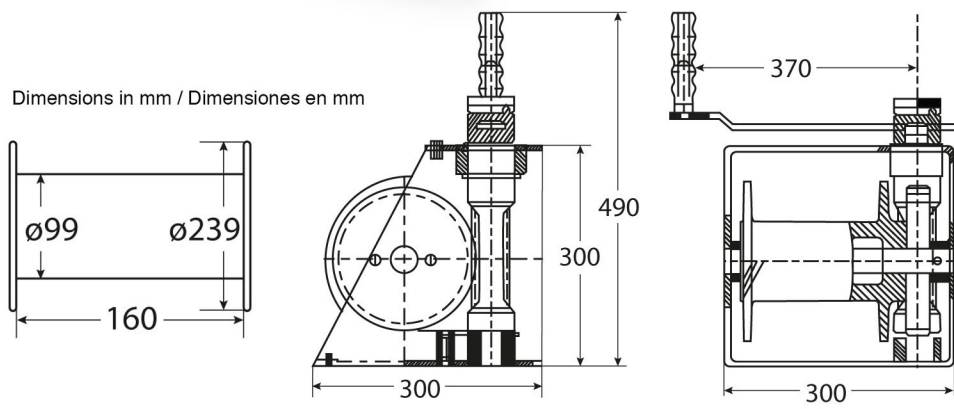

Winche Manual Arrastre/Izaje Max. 1.000 kg / 2.204 lb

Especificaciones Técnicas

Capacidad 1ª Capa	2204 lb / 1000 kg	Numero de Velocidades	1 Speed
Clase de Servicio	Heavy-Duty	Relación de Transmisión	26:1
Freno Tambor	Automatic	Cable Recomendado	ø3/8 in x 114 ft ø9 mm x 35 m
Normas	ASMEB30.7	Garantía	1 Year

Imágenes Referenciales
Image Reference

Peso & Dimensiones

Peso Total

70 lbs / 32 Kg

Referential Images / Imágenes Referenciales
Specifications may change without notice / las especificaciones pueden cambiar sin previo aviso