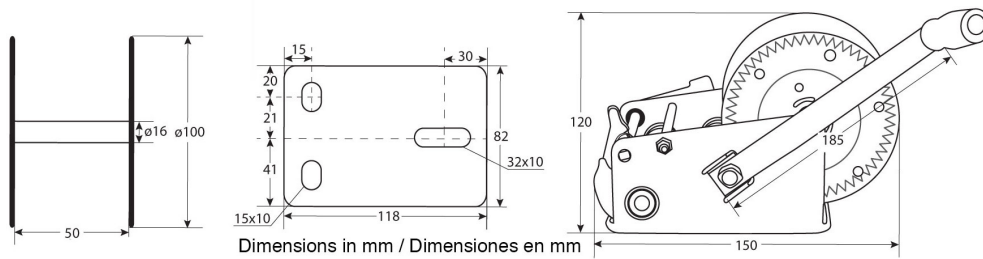

Winche Manual Max. 272 kg / 600 lbs correa sintetica y gancho

Especificaciones Técnicas

Capacidad 1ª Capa	600 lb / 272 kg	Clase de Servicio	Ligth-Duty
Relación de Transmisión	3.1:1	Garantía	6 Month

Dimensiones in mm / Dimensiones en mm

Peso & Dimensiones

Peso Total

6 lbs / 3 Kg

Referential Images / Imágenes Referenciales

Specifications may change without notice / las especificaciones pueden cambiar sin previo aviso