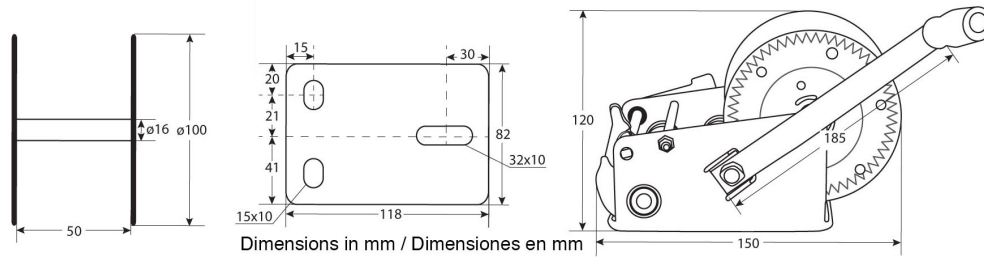

Winche Manual solo Arrastre Max. 272 kg 600 lb

Especificaciones Técnicas

Capacidad 1ª Capa	600 lb / 272 kg	Clase de Servicio	Ligth-Duty
Relación de Transmisión	3.1:1	Cable	ø1/4 in x 26 ft ø4 mm x 8 m
Garantía	6 Month		

Dimensions in mm / Dimensiones en mm

Imágenes Referenciales
Image Reference

Peso & Dimensiones

Peso Total 4 lbs / 2 Kg

Detalles del Empaque

A Altura Total 4.72

D Depth 4.65

W Ancho 5.91