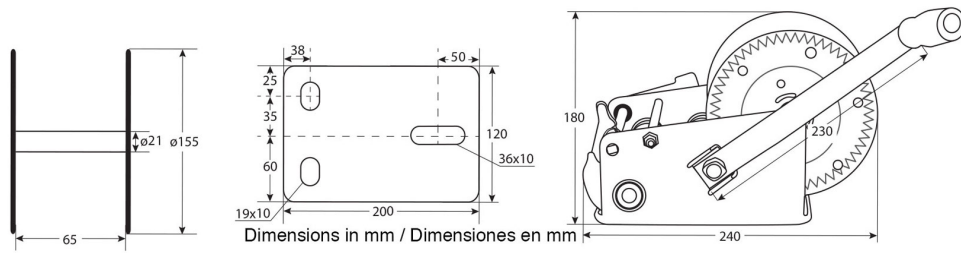

**Winche Manual solo Arrastre Max.
1360 kg / 3000 lbs correa sintetica
y gancho**

Especificaciones Técnicas

Capacidad 1ª Capa	3000 lb / 1360 kg	Numero de Velocidades	1 Speed
Clase de Servicio	Ligth-Duty	Relación de Transmisión	5.1:1~12.2:1
Garantía	6 Month		

Dimensions in mm / Dimensiones en mm

Imágenes Referenciales
Image Reference

Peso & Dimensiones

Peso Total

13 lbs / 6 Kg

Referential Images / Imágenes Referenciales

Specifications may change without notice / las especificaciones pueden cambiar sin previo aviso