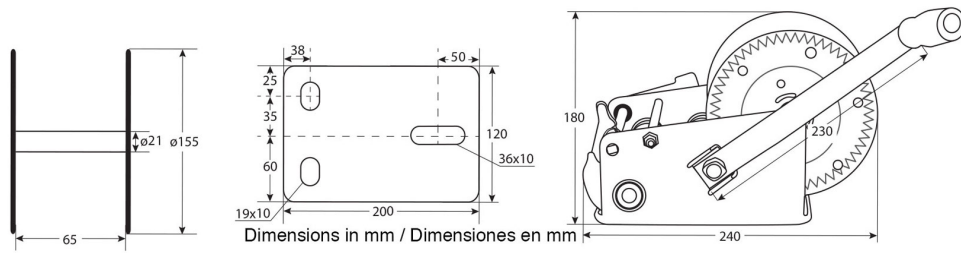

## Winche Manual solo Arrastre Max. 1360 kg / 3.000 Lb

### Especificaciones Técnicas

Capacidad 1ª Capa	3000 lb / 1360 kg	Clase de Servicio	Ligth-Duty
Relación de Transmisión	5.1:1~12.2:1	Cable	ø1/4 in x 32.8 ft   ø5mm x 10 m
Garantía	6 Month		

Dimensions in mm / Dimensiones en mm

## Peso & Dimensiones

**Peso Total**

13 lbs / 6 Kg

Referential Images / Imágenes Referenciales

Specifications may change without notice / las especificaciones pueden cambiar sin previo aviso