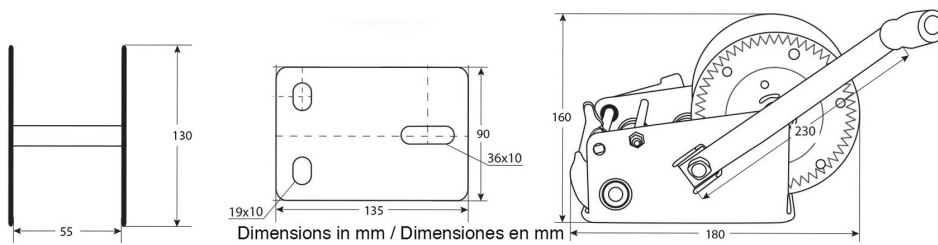

Winche Manual solo Arrastre Max. 544 kg / 1200 lbs correa sintetica y gancho

Especificaciones Técnicas

Capacidad 1ª Capa	1200 lb / 544 kg	Clase de Servicio	Ligth-Duty
Relación de Transmisión	5.1:1~12.2:1	Garantía	6 Month

Peso & Dimensiones

Peso Total

8 lbs / 4 Kg

Referential Images / Imágenes Referenciales

Specifications may change without notice / las especificaciones pueden cambiar sin previo aviso