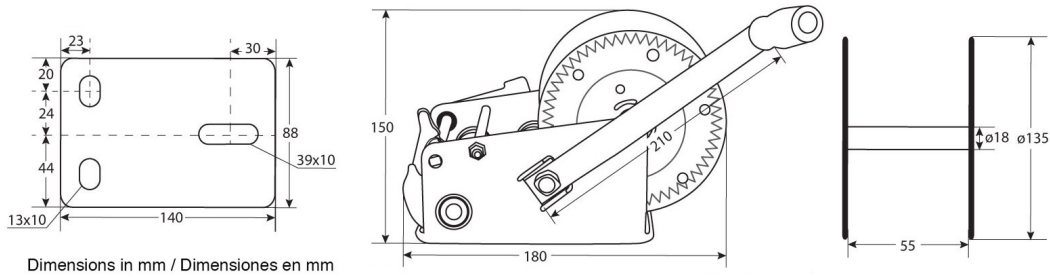

## Winche Manual solo Arrastre Max. 544 kg / 1200 lb

### Especificaciones Técnicas

Capacidad 1ª Capa	1200 lb / 544 kg	Clase de Servicio	Ligth-Duty
Relación de Transmisión	4.1:1	Cable	ø1/4 in x 32.8 ft   ø4 mm x 10 m
Garantía	6 Month		

Dimensions in mm / Dimensiones en mm

## Peso & Dimensiones

**Peso Total**

8 lbs / 4 Kg

Referential Images / Imágenes Referenciales

Specifications may change without notice / las especificaciones pueden cambiar sin previo aviso