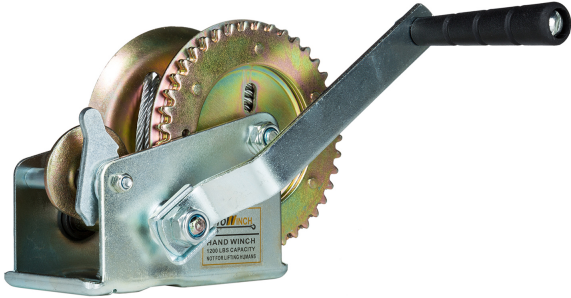

## Winche Manual solo Arrastre Max. 544 kg / 1200 lb

### Especificaciones Técnicas

Capacidad 1ª Capa	1200 lb / 544 kg	Clase de Servicio	Ligth-Duty
Relación de Transmisión	4.1:1	Cable	ø1/4 in x 32.8 ft   ø4 mm x 10 m
Garantía	6 Month		

Dimensions in mm / Dimensiones en mm

## Peso & Dimensiones

**Peso Total**

8 lbs / 4 Kg

Referential Images / Imágenes Referenciales

Specifications may change without notice / las especificaciones pueden cambiar sin previo aviso