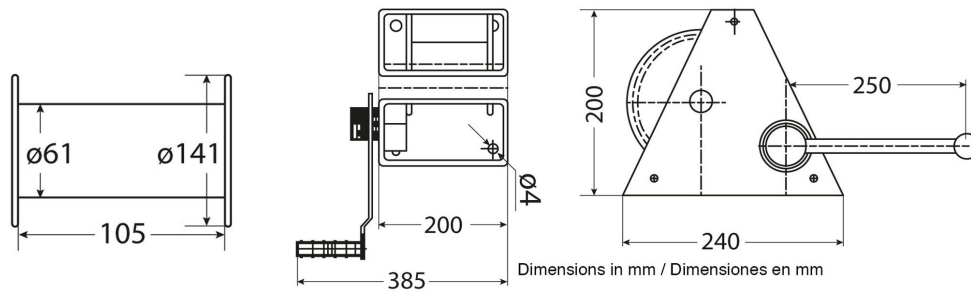

## Winche Manual Arrastre/Izaje Max. 300 kg/ 660 lb

### Especificaciones Técnicas

Capacidad 1ª Capa	660 lb / 300 kg	Numero de Velocidades	1 Speed
Clase de Servicio	Heavy-Duty	Relación de Transmisión	6.67:1
Freno Tambor	Automatic	Cable Recomendado	ø1/4 in x 131 ft   ø5 mm x 40 m
Normas	ASMEB30.7	Garantía	1 Year

## Peso & Dimensiones

**Peso Total**

35 lbs / 16 Kg

Referential Images / Imágenes Referenciales  
Specifications may change without notice / las especificaciones pueden cambiar sin previo aviso