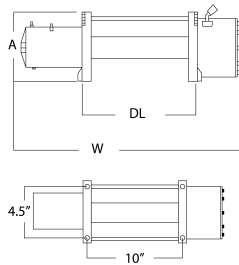

Winche 17500 lb 12v Cable de Acero Control Inalambrico

Características Esenciales

- Potente tracción de línea de 17.500 lb con motor de 12V DC de 6 caballos de fuerza.
- Bajo Amperaje, Motor Magnético permanente, Relación de engranajes 460:1
- Embrague de tiro y liberación de tambor; engranajes planetarios de 3 etapas.
- Equipado con un freno dinámico para prevenir el deslizamiento del cable de acero galvanizado.

Especificaciones Técnicas

Spring Washer 2	12 mm / 10 Qty	Hex Nut	M12 / 6 Qty
Square Nut	M12: 4 Qty	Hex Secket Set Screw 4	M12 x 40 mm : 2 Qty
Hex Socket Set Screw 3	M12 x 30 mm : 4 Qty	Hex Socket Set Screw 2	M12 x 35 mm: 4 Qty
Flat Washer 2	12 mm / 10 Qty	Hex Socket Set Screw 1	M10 x 20 mm: 4 Qty
Spring Washer	10 mm / 4 Qty	Flat Washer	10 mm / 4 Qty
Capacidad 1ª Capa	17500 lbs	Número de Capas	4
Velocidad /min	3.2~23 ft / 0.9~7 m	Numero de Velocidades	1 Speed
Voltaje	Battery Power 12 VDC	Clase de Servicio	Recovery / Rescate
Tipo de Motor	DC Series Wound Motor	Potencia Motor	6 HP
AMP Motor	450 AMP	Protección IEC Motor	IP67
Control	Wireless and Wired	Voltaje del Control	12 V
Tipo Transmisión / Reductor	3-Stage Planetary	Relación de Transmisión	460:1
Freno Tambor	Automatic	Embriague	Sliding Ring Gear
Cable	Steel ø29/64 in x 92 ft ø11.5 mm x 28 m	Guia de Cable	Included
Garantía	3 Year	BD ø Diámetro Tambor	89 mm
DL Ancho Tambor	228 mm		

Dimensions in mm / Dimensiones en mm

INCLUDED / INCLUIDO

OPTIONAL / OPCIONAL

Peso & Dimensiones

Detalles del Empaque

Peso Total 132 lbs / 60 Kg

A Altura Total 10.67

W Ancho 22.28