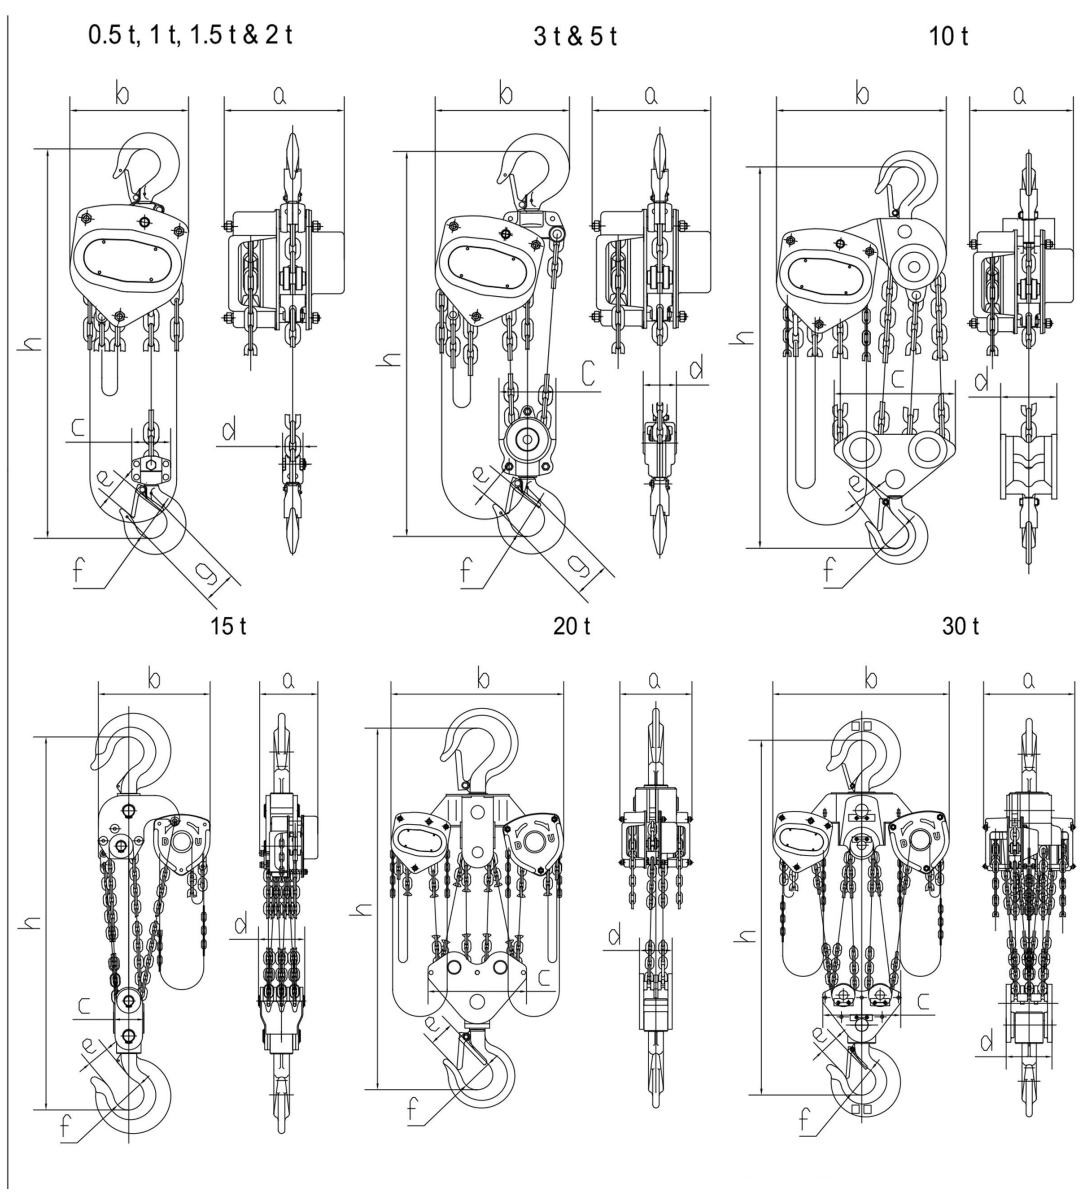

Tecle cadena Manual 2 Ton 6 metros de izaje Cadena G80 Negra Templada

Especificaciones Técnicas

Capacidad de Carga	4400 lb / 2000 kg	Altura de Izaje Estandar (Customizable)	20 ft / 6 m
Numero de Velocidades	1 Speed	Factor de Diseño	5:1
Tipo de Cadena	G80	Dimensiones de la Cadena	8 x 24 mm
Caidas de Cadena	1	Normas	ANSI/ASME B30.16, EN13157, ISO 16877-2008
Garantía	3 Year		

Model/Modelo	PWTB050	PWTB100	PWTB150	PWTB200	PWTB300	PWTB500	PWTB1000	PWTB2000
A	4.9 in / 124 mm	5.3 in / 134 mm	5.9 in / 149 mm	6.2 in / 157 mm		7.1 in / 180 mm		8.9 in / 226 mm
B	5.1 in / 129 mm	6.1 in / 154 mm	6.8 in / 172 mm	7.3 in / 185.42 mm	9.3 in / 236 mm	10.3 in / 261 mm	14.4 in / 365 mm	21.7 in / 551 mm
C	1.7 in / 43 mm	2.0 in / 50 mm	2.5 in / 63.5 mm		3.9 in / 99 mm	5.0 in / 127 mm	10.2 in / 259 mm	11.3 in / 287 mm
D	1.0 in / 25 mm	1.2 in / 30 mm	1.3 in / 33 mm		2.2 in / 55 mm	2.9 in / 73 mm	3.9 in / 99 mm	4.8 in / 121 mm
E	1.1 in / 27 mm	1.3 in / 33 mm		1.5 in / 38 mm		1.7 in / 43 mm	2.0 in / 50 mm	2.5 in / 63 mm
F	1.3 in / 33 mm	1.6 in / 40 mm	1.7 in / 43 mm	1.8 in / 45 mm	2.0 in / 50 mm	2.4 in / 60 mm	3.3 in / 83 mm	4.3 in / 109 mm
G	1.4 in / 35 mm	1.8 in / 45 mm	1.9 in / 48 mm	2.0 in / 50 mm		2.5 in / 63 mm		3.1 in / 78 mm

Peso & Dimensiones

Detalles del Empaque

Peso Total

53 lbs / 25 Kg

H Altura Muerta

18.00

Referential Images / Imágenes Referenciales

Specifications may change without notice / las especificaciones pueden cambiar sin previo aviso