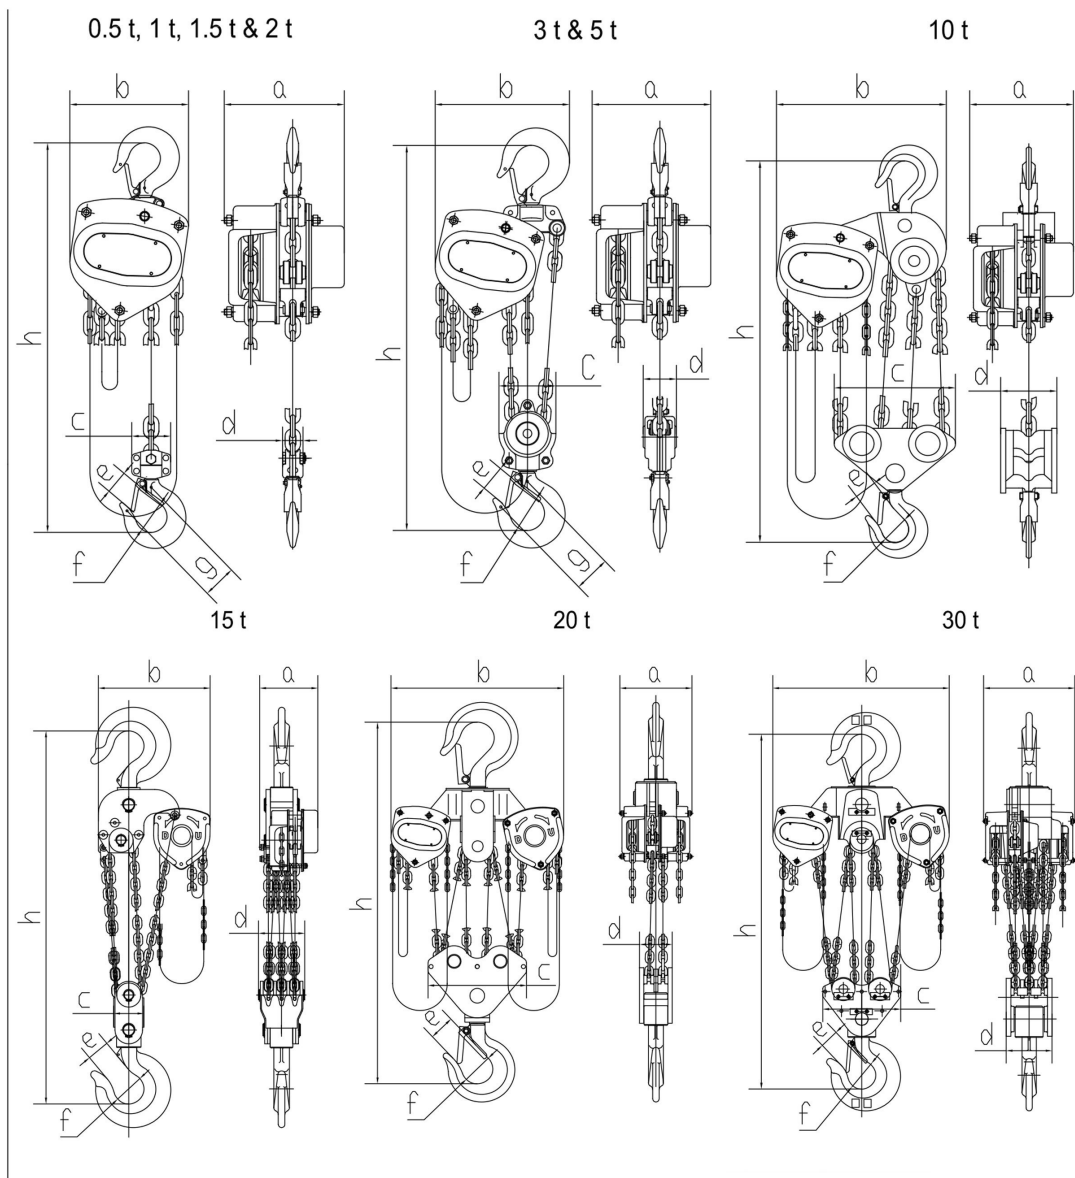

Tecle cadena Manual 500 kg 6 metros de izaje Cadena G80 Negra Templada

Especificaciones Técnicas

Capacidad de Carga	1100 lb / 500 kg	Altura de Izaje Estandar (Customizable)	20 ft / 6 m
Numero de Velocidades	1 Speed	Factor de Diseño	5:1
Tipo de Cadena	G80	Dimensiones de la Cadena	5 x 15 mm
Caidas de Cadena	1	Normas	ANSI/ASME B30.16, EN13157, ISO 16877-2008
Garantía	3 Year		

Model/Modelo	PWTB050	PWTB100	PWTB150	PWTB200	PWTB300	PWTB500	PWTB1000	PWTB2000
A	4.9 in / 124 mm	5.3 in / 134 mm	5.9 in / 149 mm	6.2 in / 157 mm		7.1 in / 180 mm		8.9 in / 226 mm
B	5.1 in / 129 mm	6.1 in / 154 mm	6.8 in / 172 mm	7.3 in / 185.42 mm	9.3 in / 236 mm	10.3 in / 261 mm	14.4 in / 365 mm	21.7 in / 551 mm
C	1.7 in / 43 mm	2.0 in / 50 mm	2.5 in / 63.5 mm		3.9 in / 99 mm	5.0 in / 127 mm	10.2 in / 259 mm	11.3 in / 287 mm
D	1.0 in / 25 mm	1.2 in / 30 mm	1.3 in / 33 mm		2.2 in / 55 mm	2.9 in / 73 mm	3.9 in / 99 mm	4.8 in / 121 mm
E	1.1 in / 27 mm	1.3 in / 33 mm		1.5 in / 38 mm		1.7 in / 43 mm	2.0 in / 50 mm	2.5 in / 63 mm
F	1.3 in / 33 mm	1.6 in / 40 mm	1.7 in / 43 mm	1.8 in / 45 mm	2.0 in / 50 mm	2.4 in / 60 mm	3.3 in / 83 mm	4.3 in / 109 mm
G	1.4 in / 35 mm	1.8 in / 45 mm	1.9 in / 48 mm	2.0 in / 50 mm		2.5 in / 63 mm		3.1 in / 78 mm

Peso & Dimensiones

Detalles del Empaque

Peso Total

19 lbs / 9 Kg

H Altura Muerta

10.80

Referential Images / Imágenes Referenciales

Specifications may change without notice / las especificaciones pueden cambiar sin previo aviso