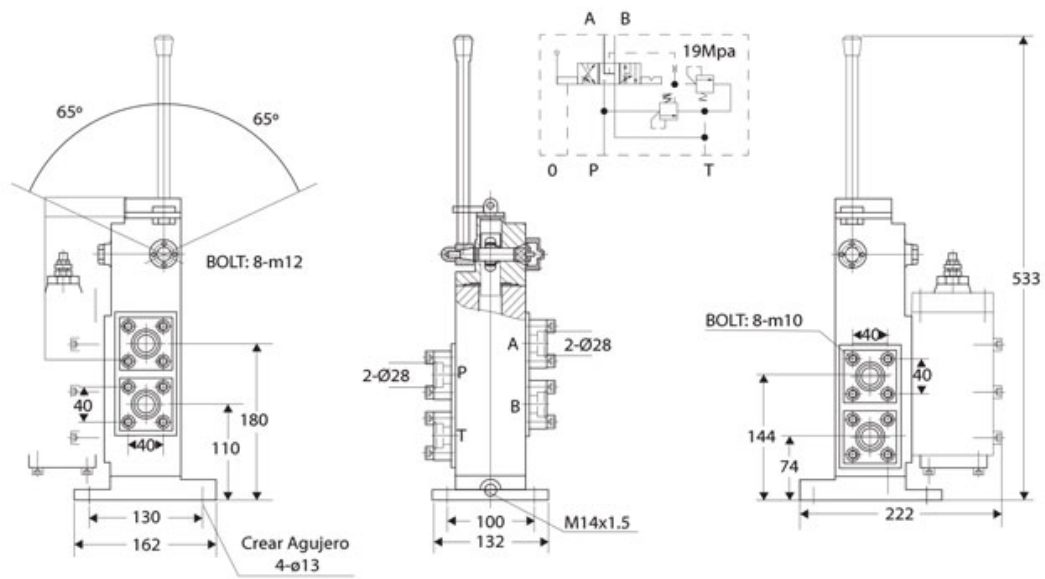

## Mando Hidraulico Avance Retroceso PWSH45

### Especificaciones Técnicas

Protección IEC Motor

IP67

Garantía

3 Year

Dimensions in mm / Dimensiones en mm

Referential Images / Imágenes Referenciales  
 Specifications may change without notice / las especificaciones pueden cambiar sin previo aviso