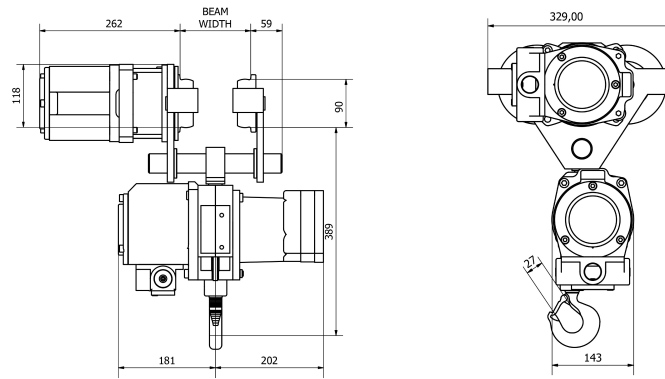

Especificaciones Técnicas

| | | | |
|----------------------------|-----------------------------------------------------------------------------------------------------------------------------------------------------------------|-----------------------------------------|-----------------------------------------------------------------------------------------------------------------------------------------------------------------------------------------------|
| Capacidad de Carga | 1.5 Ton | Altura de Izaje Estandar (Customizable) | 20 ft / 6 m |
| Numero de Velocidades | 1 Speed | Protección Antiexplosión | EX 2 GD IIA T4 EX 2 GD IIB T4 EX 2 GD IIC T4 ZONES 1, 2 AND 21, 22 - Copper Coated: Chain hook, bottom block, Sprocket, Load sleeve, Safety Catch - Stainless Steel Wheels |
| Clase de Servicio | 100% Duty Cycle | Freno Motor | >125% WLL Automatic self-adjusting multidisc Brake |
| Control | Pendant Control 4 buttons w/emergency stop | Tipo Transmisión / Reductor | Epicycle Gearbox (Grease Filled and Seald) |
| Tipo de Cadena | G80 RUD Germany 5:1 Safety Factor | Dimensiones de la Cadena | 9 x 27 mm |
| Caidas de Cadena | 1 | Longitud de cadena | 9 m |
| Potencia del Trolley | 0.3 kW | Nivel de Ruido | 84 dBA @ 1m |
| Velocidad del Trolley /min | 12 m/min | Cantidad de Velocidades | 1 |
| Rango de ancho de la Viga | 65 - 280 mm | Radio Mínimo de Giro | 1.5 m |
| Normas | ASME B30.11 / B30.16 / B30.17 / HST-5 DIN EN818-7 SANS 1638 compliant ATEX EX Classification according to EC Directive on Hazardous Locations 94/9/EEC | Fabricado en | Southafrica |
| Garantía | 3 Year | | |