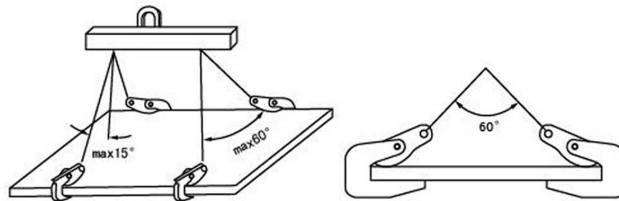

Lifting Clamp PPD 3.2 Ton

Especificaciones Técnicas

Capacidad de Carga	7055 lb / 3200 kg	Garantía	3 Year
--------------------	-------------------	----------	--------

Model/Modelo	PWPPD1T	PWPPD3T
Jaw Opening	0-1.2 in / 0-30 mm	0-1.8 in / 0-45 mm
Apertura de Mordaza		