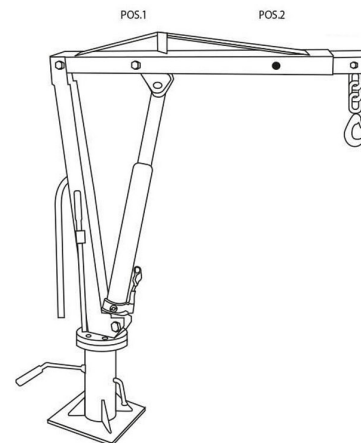

Pluma Pescante Giratoria 450Kg Hidraulica giro 360°

Especificaciones Técnicas

Garantía	1 Year		
----------	--------	--	--

Model / Modelo		PWPHW202
Capacity	Lb	900
Capacidad	Kg	450
Maximum lift	mm	2.015
Altura Máxima de Izaje		
Minimum height Lifting	mm	580
Altura Mínima de Izaje		
Maximum Radio	mm	1.320
Radio Máximo		
Minimum Radio	mm	900
Radio Mínimo		
Base	mm	270 x 270
Net Weight	Lb	99
Peso neto	Kg	45
Rotation	°	360
Rotación		
Standards	ANSI/ASME PALD2009 (375 Kg)	
Normas		
Warranty:	3 Years / Certification Valid for 1 year 10 Years Parts and Service Availability	
Garantía:	3 Años / Vigencia de Certificación 1 año 10 Años de disponibilidad de Repuestos y Servicio	

		POS.1	POS.2	POS.3	POS.4
MAX.	Lb	992	496	n/a	n/a
	Kg	450	225	n/a	n/a
Recomendado según Norma	Lb	826	412	n/a	n/a
	Kg	375	187	n/a	n/a

Peso & Dimensiones

Peso Total 83 lbs / 38 Kg

Referential Images / Imágenes Referenciales
Specifications may change without notice / las especificaciones pueden cambiar sin previo aviso