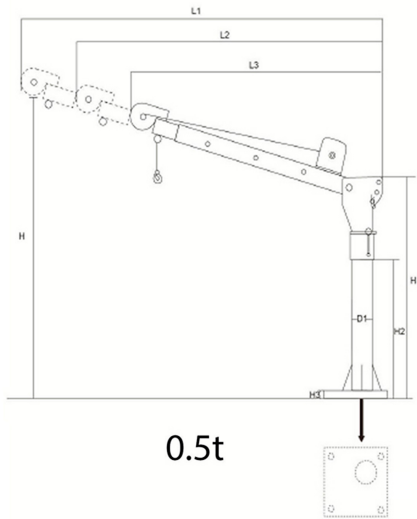

**Pluma Pescante de 1.000 kg -  
 Giratoria 360 grados - Winche  
 electrico de 220v**

**Especificaciones Técnicas**

<b>Capacidad de Carga</b>	1000 kg / 2200 lbs	<b>Velocidad /min</b>	10m/min @ 1 linea   5 m/min @ 2 lineas
<b>Numero de Velocidades</b>	1 Speed	<b>Voltaje</b>	1 Phase 220~240V 50/60Hz
<b>Clase de Servicio</b>	H2/M3/1Bm/Class B	<b>Protección IEC Motor</b>	IP40
<b>Humedad</b>	<85%	<b>Temperatura</b>	-4°~104° F / -20°~40° C
<b>Normas</b>	EN ISO 12100 , EN14492-2 , EN60204-32, AfPS GS 2019:01 PAK	<b>Garantía</b>	1 Year

BOOM Position	1100 lb - 0.5 t		
	1	2	3
A	1300 lbs	660 lbs	340 lbs
B	1150 lbs	580 lbs	290 lbs
C	1100 lbs	550 lbs	280 lb

BOOM Position	2200 lb - 1 t		
	1	2	3
A	2600 lbs	1300 lbs	780 lbs
B	2300 lbs	1150 lbs	690 lbs
C	2200 lbs	1100 lbs	660 lb

Variable	Capacity	
	1120 lb / 0.5 t	2240 lb / 1 t
H	82 in / 2082 mm	85 in / 2159 mm
H1	46.5 in / 1181 mm	47 in / 1193 mm
H2	30 in / 762 mm	
H3	3/4 in /	3/4 in /
L1	49 in / 1244 mm	51 in / 1295 mm
L2	42 in / 1066 mm	44 in / 1117 mm
L3	35 in / 889 mm	40 in / 1016 mm
D1	3.5 in / 88.9 mm	4 in / 101.6

## Peso & Dimensiones

**Peso Total**

324 lbs / 148 Kg

Referential Images / Imágenes Referenciales  
Specifications may change without notice / las especificaciones pueden cambiar sin previo aviso