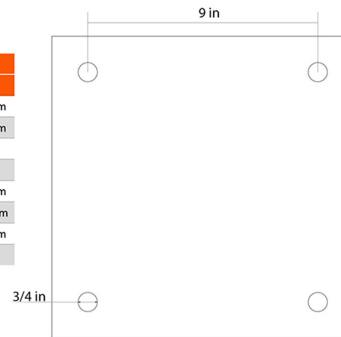

**Pluma Pescante de 1.000 kg -  
 Giratoria 360 grados - Winche  
 electrico de 220v**

**Especificaciones Técnicas**

<b>Capacidad de Carga</b>	1000 kg / 2200 lbs	<b>Velocidad /min</b>	10m/min @ 1 linea   5 m/min @ 2 lineas
<b>Numero de Velocidades</b>	1 Speed	<b>Voltaje</b>	1 Phase 220~240V 50/60Hz
<b>Clase de Servicio</b>	H2/M3/1Bm/Class B	<b>Protección IEC Motor</b>	IP40
<b>Humedad</b>	<85%	<b>Temperatura</b>	-4°~104° F / -20°~40° C
<b>Normas</b>	EN ISO 12100 , EN14492-2 , EN60204-32, AfPS GS 2019:01 PAK	<b>Garantía</b>	1 Year

BOOM Position	1100 lb - 0.5 t		
	1	2	3
A	1300 lbs	660 lbs	340 lbs
B	1150 lbs	580 lbs	290 lbs
C	1100 lbs	550 lbs	280 lb

BOOM Position	2200 lb - 1 t		
	1	2	3
A	2600 lbs	1300 lbs	780 lbs
B	2300 lbs	1150 lbs	690 lbs
C	2200 lbs	1100 lbs	660 lb

Variable	Capacity	
	1120 lb / 0.5 t	2240 lb / 1 t
H	82 in / 2082 mm	85 in / 2159 mm
H1	46.5 in / 1181 mm	47 in / 1193 mm
H2	30 in / 762 mm	
H3	3/4 in /	3/4 in /
L1	49 in / 1244 mm	51 in / 1295 mm
L2	42 in / 1066 mm	44 in / 1117 mm
L3	35 in / 889 mm	40 in / 1016 mm
D1	3.5 in / 88.9 mm	4 in / 101.6

## Peso & Dimensiones

**Peso Total**

324 lbs / 148 Kg

Referential Images / Imágenes Referenciales  
Specifications may change without notice / las especificaciones pueden cambiar sin previo aviso