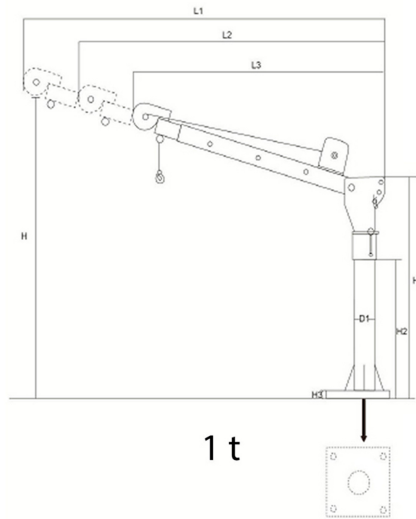

**Pluma Pescante de 1.000 kg -  
 Giratoria 360 grados - Winche  
 electrico de 220v**

**Especificaciones Técnicas**

<b>Capacidad de Carga</b>	1000 kg / 2200 lbs	<b>Velocidad /min</b>	10m/min @ 1 linea   5 m/min @ 2 lineas
<b>Numero de Velocidades</b>	1 Speed	<b>Voltaje</b>	1 Phase 220~240V 50/60Hz
<b>Clase de Servicio</b>	H2/M3/1Bm/Class B	<b>Protección IEC Motor</b>	IP40
<b>Humedad</b>	<85%	<b>Temperatura</b>	-4°~104° F / -20°~40° C
<b>Normas</b>	EN ISO 12100 , EN14492-2 , EN60204-32, AfPS GS 2019:01 PAK	<b>Garantía</b>	1 Year

BOOM Position	1100 lb - 0.5 t		
	1	2	3
A	1300 lbs	660 lbs	340 lbs
B	1150 lbs	580 lbs	290 lbs
C	1100 lbs	550 lbs	280 lb

BOOM Position	2200 lb - 1 t		
	1	2	3
A	2600 lbs	1300 lbs	780 lbs
B	2300 lbs	1150 lbs	690 lbs
C	2200 lbs	1100 lbs	660 lb

Variable	Capacity	
	1120 lb / 0.5 t	2240 lb / 1 t
H	82 in / 2082 mm	85 in / 2159 mm
H1	46.5 in / 1181 mm	47 in / 1193 mm
H2	30 in / 762 mm	
H3	3/4 in /	3/4 in /
L1	49 in / 1244 mm	51 in / 1295 mm
L2	42 in / 1066 mm	44 in / 1117 mm
L3	35 in / 889 mm	40 in / 1016 mm
D1	3.5 in / 88.9 mm	4 in / 101.6

## Peso & Dimensiones

**Peso Total**

324 lbs / 148 Kg

Referential Images / Imágenes Referenciales  
Specifications may change without notice / las especificaciones pueden cambiar sin previo aviso