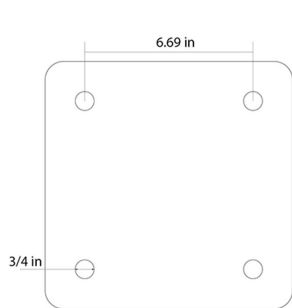

**Pluma Pescante de 1.000 kg -  
 Giratoria 360 grados - Winche  
 electrico de 220v**

**Especificaciones Técnicas**

<b>Capacidad de Carga</b>	1000 kg / 2200 lbs	<b>Velocidad /min</b>	10m/min @ 1 linea   5 m/min @ 2 lineas
<b>Numero de Velocidades</b>	1 Speed	<b>Voltaje</b>	1 Phase 220~240V 50/60Hz
<b>Clase de Servicio</b>	H2/M3/1Bm/Class B	<b>Protección IEC Motor</b>	IP40
<b>Humedad</b>	<85%	<b>Temperatura</b>	-4°~104° F / -20°~40° C
<b>Normas</b>	EN ISO 12100 , EN14492-2 , EN60204-32, AfPS GS 2019:01 PAK	<b>Garantía</b>	1 Year

BOOM Position	1100 lb - 0.5 t		
	1	2	3
A	1300 lbs	660 lbs	340 lbs
B	1150 lbs	580 lbs	290 lbs
C	1100 lbs	550 lbs	280 lb

BOOM Position	2200 lb - 1 t		
	1	2	3
A	2600 lbs	1300 lbs	780 lbs
B	2300 lbs	1150 lbs	690 lbs
C	2200 lbs	1100 lbs	660 lb

Variable	Capacity	
	1120 lb / 0.5 t	2240 lb / 1 t
H	82 in / 2082 mm	85 in / 2159 mm
H1	46.5 in / 1181 mm	47 in / 1193 mm
H2	30 in / 762 mm	
H3	3/4 in /	3/4 in /
L1	49 in / 1244 mm	51 in / 1295 mm
L2	42 in / 1066 mm	44 in / 1117 mm
L3	35 in / 889 mm	40 in / 1016 mm
D1	3.5 in / 88.9 mm	4 in / 101.6

## Peso & Dimensiones

**Peso Total**

324 lbs / 148 Kg

Referential Images / Imágenes Referenciales  
Specifications may change without notice / las especificaciones pueden cambiar sin previo aviso