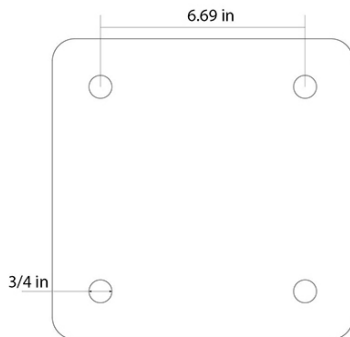

**Pluma Pescante de 1.000 kg -
 Giratoria 360 grados - Winche
 electrico de 12v**

Especificaciones Técnicas

Capacidad de Carga	2200 lbs 1000 kg	Numero de Velocidades	1 Speed
Voltaje	Battery Power 12 VDC	Clase de Servicio	H1/M2/1Cm/Class A
Protección IEC Motor	IP67	Temperatura	-4°~104° F / -20°~40° C
Normas	CE - Directive 2006/42/EC - EN14492-1:2010 / CE - Directive 2014/30/EU - EN61000-6-4: 2007 A1 - EN61000-6-2: 2005 - EN61000-3-2: 2014 - EN61000-3-3: 2013	Garantía	1 Year

BOOM Position	1100 lb - 0.5 t		
	1	2	3
A	1300 lbs	660 lbs	340 lbs
B	1150 lbs	580 lbs	290 lbs
C	1100 lbs	550 lbs	280 lb

BOOM Position	2200 lb - 1 t		
	1	2	3
A	2600 lbs	1300 lbs	780 lbs
B	2300 lbs	1150 lbs	690 lbs
C	2200 lbs	1100 lbs	660 lb

Variable	Capacity	
	1120 lb / 0.5 t	2240 lb / 1 t
H	82 in / 2082 mm	85 in / 2159 mm
H1	46.5 in / 1181 mm	47 in / 1193 mm
H2	30 in / 762 mm	
H3	3/4 in /	3/4 in /
L1	49 in / 1244 mm	51 in / 1295 mm
L2	42 in / 1066 mm	44 in / 1117 mm
L3	35 in / 889 mm	40 in / 1016 mm
D1	3.5 in / 88.9 mm	4 in / 101.6 mm

Peso & Dimensiones

Detalles del Empaque

Peso Total	308 lbs / 140 Kg	A Altura Total	85
-------------------	------------------	-----------------------	----

Referential Images / Imágenes Referenciales
Specifications may change without notice / las especificaciones pueden cambiar sin previo aviso