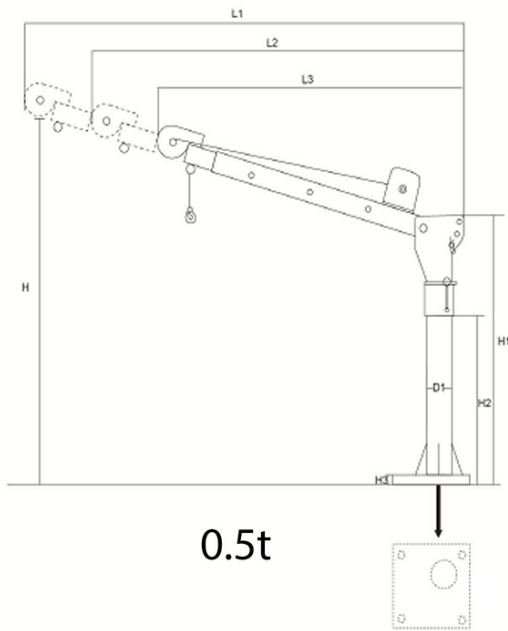

**Pluma Pescante de 1.000 kg -
 Giratoria 360 grados - Winche
 electrico de 12v**

Especificaciones Técnicas

Capacidad de Carga	2200 lbs 1000 kg	Numero de Velocidades	1 Speed
Voltaje	Battery Power 12 VDC	Clase de Servicio	H1/M2/1Cm/Class A
Protección IEC Motor	IP67	Temperatura	-4°~104° F / -20°~40° C
Normas	CE - Directive 2006/42/EC - EN14492-1:2010 / CE - Directive 2014/30/EU - EN61000-6-4: 2007 A1 - EN61000-6-2: 2005 - EN61000-3-2: 2014 - EN61000-3-3: 2013	Garantía	1 Year

BOOM Position	1100 lb - 0.5 t		
	1	2	3
A	1300 lbs	660 lbs	340 lbs
B	1150 lbs	580 lbs	290 lbs
C	1100 lbs	550 lbs	280 lb

BOOM Position	2200 lb - 1 t		
	1	2	3
A	2600 lbs	1300 lbs	780 lbs
B	2300 lbs	1150 lbs	690 lbs
C	2200 lbs	1100 lbs	660 lb

Variable	Capacity	
	1120 lb / 0.5 t	2240 lb / 1 t
H	82 in / 2082 mm	85 in / 2159 mm
H1	46.5 in / 1181 mm	47 in / 1193 mm
H2	30 in / 762 mm	
H3	3/4 in /	3/4 in /
L1	49 in / 1244 mm	51 in / 1295 mm
L2	42 in / 1066 mm	44 in / 1117 mm
L3	35 in / 889 mm	40 in / 1016 mm
D1	3.5 in / 88.9 mm	4 in / 101.6 mm

Peso & Dimensiones

Detalles del Empaque

Peso Total	308 lbs / 140 Kg	A Altura Total	85
-------------------	------------------	-----------------------	----

Referential Images / Imágenes Referenciales
Specifications may change without notice / las especificaciones pueden cambiar sin previo aviso