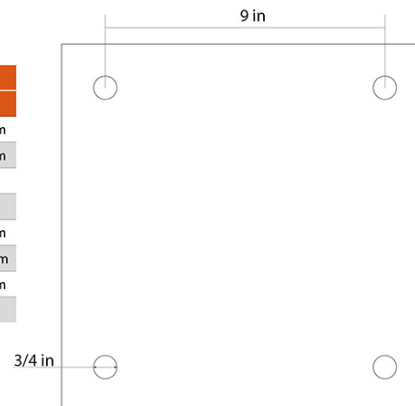

**Pluma Pescante de 1.000 kg -
 Giratoria 360 grados - Winche
 electrico de 12v**

Especificaciones Técnicas

Capacidad de Carga	2200 lbs 1000 kg	Numero de Velocidades	1 Speed
Voltaje	Battery Power 12 VDC	Clase de Servicio	H1/M2/1Cm/Class A
Protección IEC Motor	IP67	Temperatura	-4°~104° F / -20°~40° C
Normas	CE - Directive 2006/42/EC - EN14492-1:2010 / CE - Directive 2014/30/EU - EN61000-6-4: 2007 A1 - EN61000-6-2: 2005 - EN61000-3-2: 2014 - EN61000-3-3: 2013	Garantía	1 Year

BOOM Position	1100 lb - 0.5 t		
	1	2	3
A	1300 lbs	660 lbs	340 lbs
B	1150 lbs	580 lbs	290 lbs
C	1100 lbs	550 lbs	280 lb

BOOM Position	2200 lb - 1 t		
	1	2	3
A	2600 lbs	1300 lbs	780 lbs
B	2300 lbs	1150 lbs	690 lbs
C	2200 lbs	1100 lbs	660 lb

Variable	Capacity	
	1120 lb / 0.5 t	2240 lb / 1 t
H	82 in / 2082 mm	85 in / 2159 mm
H1	46.5 in / 1181 mm	47 in / 1193 mm
H2	30 in / 762 mm	
H3	3/4 in /	3/4 in /
L1	49 in / 1244 mm	51 in / 1295 mm
L2	42 in / 1066 mm	44 in / 1117 mm
L3	35 in / 889 mm	40 in / 1016 mm
D1	3.5 in / 88.9 mm	4 in / 101.6 mm

Peso & Dimensiones

Detalles del Empaque

Peso Total	308 lbs / 140 Kg	A Altura Total	85
-------------------	------------------	-----------------------	----

Referential Images / Imágenes Referenciales
Specifications may change without notice / las especificaciones pueden cambiar sin previo aviso