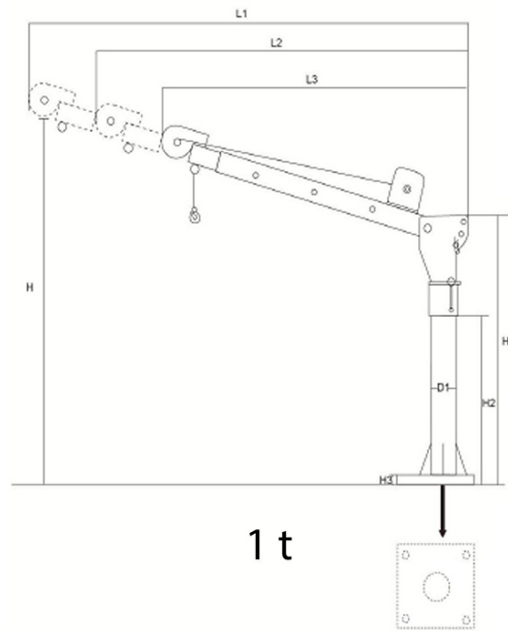

**Pluma Pescante de 1.000 kg -
 Giratoria 360 grados - Winche
 electrico de 12v**

Especificaciones Técnicas

Capacidad de Carga	2200 lbs 1000 kg	Numero de Velocidades	1 Speed
Voltaje	Battery Power 12 VDC	Clase de Servicio	H1/M2/1Cm/Class A
Protección IEC Motor	IP67	Temperatura	-4°~104° F / -20°~40° C
Normas	CE - Directive 2006/42/EC - EN14492-1:2010 / CE - Directive 2014/30/EU - EN61000-6-4: 2007 A1 - EN61000-6-2: 2005 - EN61000-3-2: 2014 - EN61000-3-3: 2013	Garantía	1 Year

BOOM Position	1100 lb - 0.5 t		
	1	2	3
A	1300 lbs	660 lbs	340 lbs
B	1150 lbs	580 lbs	290 lbs
C	1100 lbs	550 lbs	280 lb

BOOM Position	2200 lb - 1 t		
	1	2	3
A	2600 lbs	1300 lbs	780 lbs
B	2300 lbs	1150 lbs	690 lbs
C	2200 lbs	1100 lbs	660 lb

Variable	Capacity	
	1120 lb / 0.5 t	2240 lb / 1 t
H	82 in / 2082 mm	85 in / 2159 mm
H1	46.5 in / 1181 mm	47 in / 1193 mm
H2	30 in / 762 mm	
H3	3/4 in /	3/4 in /
L1	49 in / 1244 mm	51 in / 1295 mm
L2	42 in / 1066 mm	44 in / 1117 mm
L3	35 in / 889 mm	40 in / 1016 mm
D1	3.5 in / 88.9 mm	4 in / 101.6 mm

Peso & Dimensiones

Detalles del Empaque

Peso Total	308 lbs / 140 Kg	A Altura Total	85
-------------------	------------------	-----------------------	----

Referential Images / Imágenes Referenciales
Specifications may change without notice / las especificaciones pueden cambiar sin previo aviso