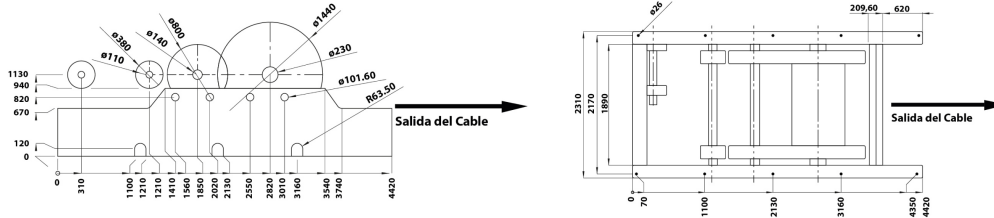

RR-W410E 7 / 6x26 EIPS Fiber Core / Alma de Fibra
Rope Diameter / Cable : 1 1/2 in / 38 mm

Layer / Capa	Rope on drum / Mts x Capa	Lifting x layer / Cap x Capa	Speed / Velocidad (per min)
1	257 ft / 78 m	72.753 lb / 33.000 kg	23.0 ft / 7.0 m
2	536 ft / 163 m	67.128 lb / 30.449 kg	24.9 ft / 7.6 m
3	836 ft / 255 m	62.311 lb / 28.264 kg	26.8 ft / 8.2 m
4	1158 ft / 353 m	58.138 lb / 26.371 kg	28.7 ft / 8.8 m
5	1501 ft / 458 m	54.490 lb / 24.716 kg	30.6 ft / 9.3 m
6	1866 ft / 569 m	51.272 lb / 23.257 kg	32.6 ft / 9.9 m
7	2252 ft / 687 m	48.413 lb / 21.960 kg	34.5 ft / 10.5 m
8	2660 ft / 811 m	45.856 lb / 20.800 kg	36.4 ft / 11.1 m
9	3090 ft / 942 m	43.556 lb / 19.757 kg	38.3 ft / 11.7 m
10	3541 ft / 1079 m	41.475 lb / 18.813 kg	40.3 ft / 12.3 m
11	4013 ft / 1223 m	39.585 lb / 17.955 kg	42.2 ft / 12.9 m