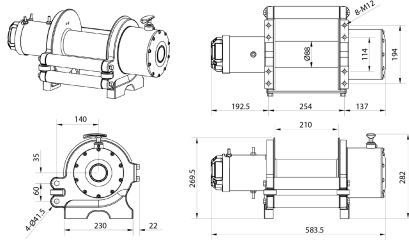

Winche 20000 lb 24v Reforzado Cable de Acero 7 HP

Características Esenciales

- Potente tracción de línea de 20.000 lb con motor de 24V DC de 6.6 caballos de fuerza.
- Bajo Amperaje, Motor Magnético permanente, Relación de engranajes 544:1
- Embrague de tiro y liberación de tambor; engranajes planetarios de 3 etapas.
- Equipado con un freno dinámico para prevenir el deslizamiento del cable de acero galvanizado.

Especificaciones Técnicas

| | | | |
|------------------------------------|--|--------------------------------|---|
| Hex Socket Set Screw 1 | Hex Socket Set Screw, M12 x 35 mm, Class 12.9, Zinc Plated (Eco-Friendly) — Qty: 8 pcs | Spring Washer | Ø12 x 3.4 mm, Zinc Plated (Eco-Friendly) — Qty: 8 pcs |
| Flat Washer | Ø12 x Ø24 x 2 mm Thick, Zinc Plated (Eco-Friendly) — Qty: 8 pcs | Capacidad de Carga | 20000 lb |
| Capacidad 1ª Capa | 20000 lbs | Número de Capas | 4 |
| Velocidad /min | 3.4~17 ft / 1~5 m | Numero de Velocidades | 1 Speed |
| Voltaje | Battery Power 24 VDC | Clase de Servicio | Recovery / Rescate |
| Tipo de Motor | DC Series Wound Motor | Potencia Motor | 6.6 HP |
| AMP Motor | 323 AMP | Protección IEC Motor | IP67 |
| Control | Wireless and Wired | Voltaje del Control | 24 V |
| Tipo Transmisión / Reductor | 4-Stage Planetary | Relación de Transmisión | 544:1 |
| Freno al Reductor | In-Drum Automatic Brake | Freno Tambor | Automatic |
| Embriague | Sliding Ring Gear | Cable | SteeSteel ø9/16 in x 85 ft ø14 mm x 26 m |
| Guia de Cable | Included | Garantía | 1 Year |
| BD ø Diámetro Tambor | 89 mm | DL Ancho Tambor | 228 mm |

Dimensions in mm / Dimensiones en mm

INCLUDED / INCLUIDO

OPTIONAL / OPCIONAL

Peso & Dimensiones

Peso Total 193 lbs / 88 Kg

Detalles del Empaque

A Altura Total 13.19

D Depth 11.22

W Ancho 22.05

J Boca Gancho 1.22

Referential Images / Imágenes Referenciales
Specifications may change without notice / las especificaciones pueden cambiar sin previo aviso