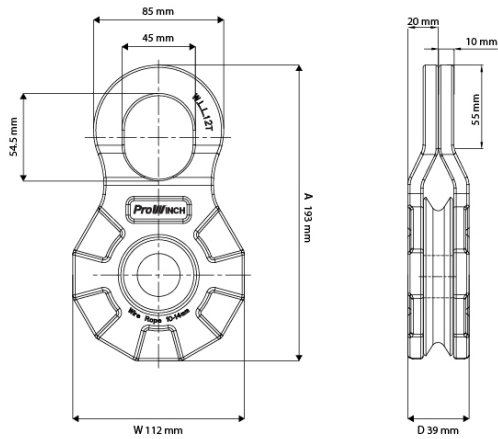

## Winch Pulley 12 Ton

### Especificaciones Técnicas

Capacidad de Carga	26400 lb / 12000 kg	Factor de Diseño	2:1
Garantía	3 Year		

**Pulley Housing**

**Pulley Disc**

**Pulley Specs**

Capacity	Breaking Resistance	Product Weight	Material	Rope Diameter
24,000lbs/ 12,000kg	48,000lbs/ 24,000kg	3.1kg	carbon steel #45	10-14mm

**Peso & Dimensiones**

**Peso Total** 7 lbs / 4 Kg

**Detalles del Empaque**

**A Altura Total** 7.60

**D Depth** 1.54

**W Ancho** 4.41

Referential Images / Imágenes Referenciales  
 Specifications may change without notice / las especificaciones pueden cambiar sin previo aviso