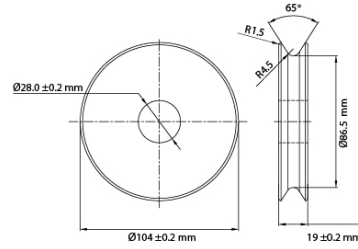

## Winch Pulley 12 Ton

### Especificaciones Técnicas

Capacidad de Carga	26400 lb / 12000 kg	Factor de Diseño	2:1
Garantía	3 Year		

**Pulley Housing**

**Pulley Disc**

**Pulley Specs**

Capacity	Breaking Resistance	Product Weight	Material	Rope Diameter
24,000lbs/ 12,000kg	48,000lbs/ 24,000kg	3.1kg	carbon steel #45	10-14mm

**Peso & Dimensiones**

**Peso Total** 7 lbs / 4 Kg

**Detalles del Empaque**

**A Altura Total** 7.60

**D Depth** 1.54

**W Ancho** 4.41

Referential Images / Imágenes Referenciales  
 Specifications may change without notice / las especificaciones pueden cambiar sin previo aviso