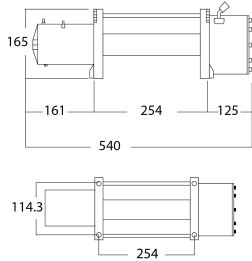

### Características Esenciales

- Potente tracción de línea de 20.000 lb con motor de 24V DC de 6.6 caballos de fuerza.
- Bajo Amperaje, Motor Magnetico permanente, Relación de engranajes 544:1
- Embrague de tiro y liberación de tambor; engranajes planetarios de 3 etapas.
- Equipado con un freno dinámico para prevenir el deslizamiento del cable de acero galvanizado.

## Especificaciones Técnicas

<b>Hex Nut</b>	M12 × 19 × 8.5 mm, Zinc Plated (Eco-Friendly) — Qty: 6 pcs	<b>Hex Socket Set Screw 2</b>	Hex Socket Head Cap Screw, M12 × 40 mm, Class 12.9, Zinc Plated (Eco-Friendly) — Qty: 6 pcs
<b>Hex Socket Set Screw 1</b>	Hex Socket Head Cap Screw, M12 × 30 mm, Class 12.9, Zinc Plated (Eco-Friendly) — Qty: 4 pcs	<b>Spring Washer</b>	Ø12 × 3.4 mm, Zinc Plated (Eco-Friendly) — Qty: 10 pcs
<b>Flat Washer</b>	Ø12 × Ø24 × 2 mm Thick, Zinc Plated (Eco-Friendly) — Qty: 10 pcs	<b>Capacidad de Carga</b>	20000 lb
<b>Capacidad 1ª Capa</b>	20000 lbs	<b>Número de Capas</b>	4
<b>Velocidad /min</b>	3.4~17 ft / 1~5 m	<b>Numero de Velocidades</b>	1 Speed
<b>Voltaje</b>	Battery Power 24 VDC	<b>Clase de Servicio</b>	Recovery / Rescate
<b>Tipo de Motor</b>	DC Series Wound Motor	<b>Potencia Motor</b>	6.6 HP
<b>AMP Motor</b>	323 AMP	<b>Protección IEC Motor</b>	IP67
<b>Control</b>	Wireless and Wired	<b>Voltaje del Control</b>	24 V
<b>Tipo Transmisión / Reductor</b>	4-Stage Planetary	<b>Relación de Transmisión</b>	544:1
<b>Freno al Reductor</b>	In-Drum Automatic Brake	<b>Freno Tambor</b>	Automatic
<b>Embriague</b>	Sliding Ring Gear	<b>Cable</b>	Steel ø1/2 in x 72 ft   ø13 mm x 22 m
<b>Guia de Cable</b>	Included	<b>Garantía</b>	1 Year
<b>BD ø Diámetro Tambor</b>	89 mm	<b>DL Ancho Tambor</b>	228 mm

Dimensions in mm / Dimensiones en mm

**INCLUDED/ INCLUIDO**

**OPTIONAL / OPCIONAL**

## Peso & Dimensiones

**Peso Total**

143 lbs / 65 Kg

Referential Images / Imágenes Referenciales  
 Specifications may change without notice / las especificaciones pueden cambiar sin previo aviso