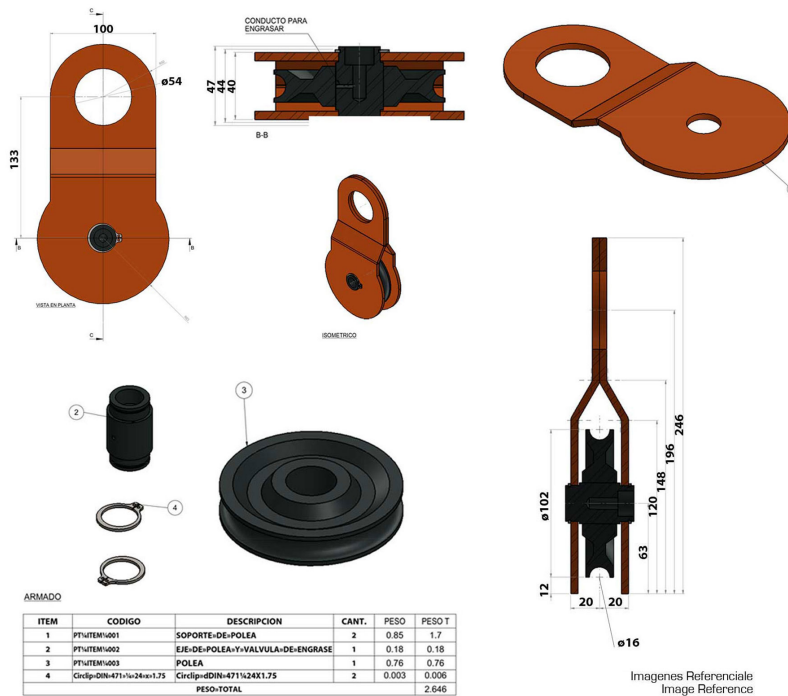

Polea 8 Toneladas / 17650 Lb. Solo Arrastre

Especificaciones Técnicas

Capacidad de Carga	17600 lb / 8000 kg	Cable	Ø5/8 in Ø16 mm
Factor de Diseño	2:1	Garantía	3 Year

Peso & Dimensiones

Peso Total

5 lbs / 3 Kg