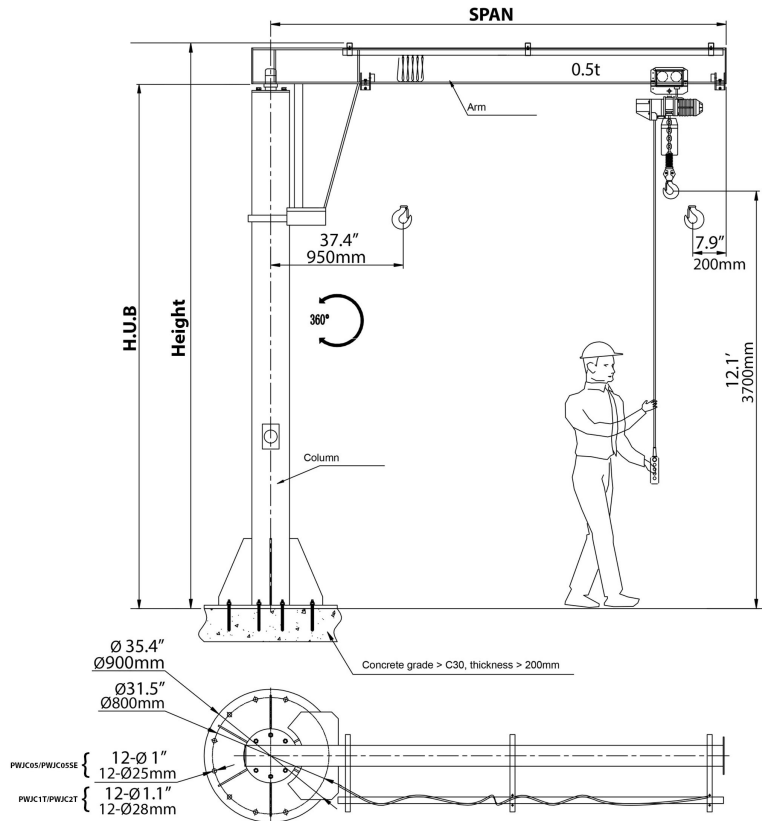

Brazo Pescante Manual de 500 kg
Dimensiones a medida hasta 3.7m
(Columna) x 3.7m (Brazo) - Giro
Manual 360º - No incluye Tecla

Especificaciones Técnicas

Garantía	3 Year		
----------	--------	--	--

Model/Modelo	PWJC05T	PWJC05TSE	PWJC1T	PWJC2T
Capacity (lb)	1000	1000	2200	2400
Capacidad (kg)	500	500	1000	2000
Standard lifting height (ft)	12.1	12.1	12.1	12.1
Altura estándar de elevación (m)	3.7	3.7	3.7	3.7
Span (ft)	12.1	14.1	12.1	12.1
Dimensiones de la viga (m)	3.7	4.3	3.7	3.7
Total Height (ft)	15.4	15.4	15.7	15.7
Altura Total (mm)	4700	4700	4800	4800
H.U.B (ft)	14.4	14.4	14.6	14.4
Altura bajo la viga (mm)	4400	4400 <td 4454	4400	
Rotation	360°	360°	360°	360°
Rotación	360°	360°	360°	360°
Column diameter (in)	12.8	12.8	14	16.8
Diámetro de mastil (mm)	325	325	356	426
Warranty: 3 Year / Certification valid for 1 year / 10 Year Parts and Service Availability				
Garantía: 3 Años / Certificación válida por 1 año / 10 Años disponibilidad de piezas y servicio				

Note / Nota: Not include hoist / No incluye tecla

Peso & Dimensiones

Detalles del Empaque

Peso Total

2249 lbs / 1021 Kg

A Altura Total

185.04

Referential Images / Imágenes Referenciales