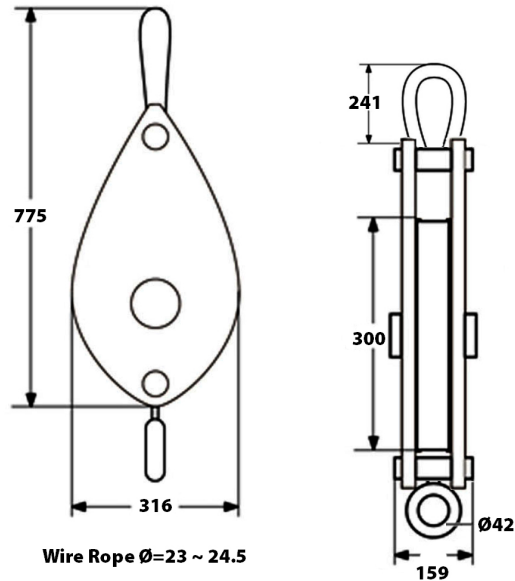

Polea 10 Toneladas, Simple con grillete cerrado

Especificaciones Técnicas

Capacidad de Carga	22000 lb / 10 ton	Rango de cable admisible	Ø7/8" - Ø1" / Ø23mm - Ø25 mm
Factor de Diseño	4:1	Garantía	3 Year

Detalles del Empaque

A Altura Total	31.50
D Depth	4.72
W Ancho	12.6

Referential Images / Imágenes Referenciales
 Specifications may change without notice / las especificaciones pueden cambiar sin previo aviso