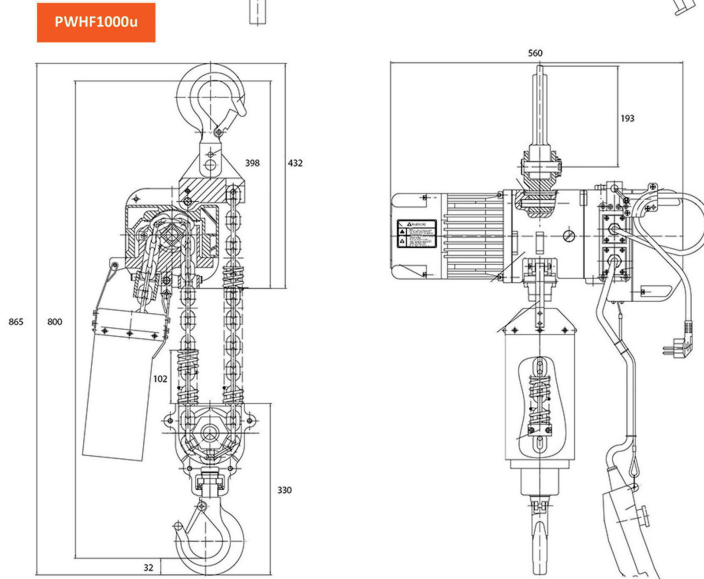

Tecle Aluminio Cadena 500Kg. 6 Metros 220V 50HZ Cadena G80

Características Esenciales

- Equipo Monofásico 220V, motor ventilado para Servicio Normal H2/M3.
- Liviano, de fácil instalación, carcasa de aleación de Aluminio.
- Cadena Heavy Duty G80, Limitadores de Recorrido en todas direcciones.
- Estándares US y EC ASME HST-1 , ASME B30.16 , EN14492-2 , EN60204-32.

Especificaciones Técnicas

Capacidad de Carga	1100 lb / 500 kg	Pendant Control Buttons	3 buttons
Series	PWHF Series	Others	IP54
Uso Para Exteriores	"ASME HST-1	Plug	Open Leads
Altura de Izaje Estandar (Customizable)	50 ft / 15 m	Velocidad /min	16 ft / 5 m
Numero de Velocidades	1 Speed	Voltaje	1 Phase 220~240V 50/60Hz
Clase de Servicio	H2/M3/1Bm/Class B	Freno Motor	Yes
Protección IEC Motor	IP54	Control	Pendant Control and Optional Wireless
Voltaje del Control	24V	Tipo Transmisión / Reductor	Spur gearbox with Grease lubrication
Tipo de Cadena	G80	Dimensiones de la Cadena	8x24 mm
Caidas de Cadena	1	Longitud de cadena	20 ft / 6 m
Humedad	<85%	Temperatura	-4 ~ 104° F / -20 ~ 40° C
Nivel de Ruido	70 dB	Normas	ASME HST-1 , ASME B30.16
Garantía	3 Year	Hoist Contactor Brand	TECO 12 AMP
Pendant Control Yes No	included	IEC Pendant Control Protection	IP65
Pendant Control Emergency Stop	yes	Pendant Control total Length	15 ft
Wireless Control Yes No	No	1st Package Type	Wood Crate

Light die-casting aluminium housing.
 Electromagnetic Safe Brake holds load with no power.
 Upper and lower limit switches prevent over-travel
 14ft Pendant Control with Emergency Stop switch
 Overload Protection
 Forged 360° swivel hook

Peso & Dimensiones

Peso Total 120 lbs / 55 Kg

Detalles del Empaque

H Altura Muerta 299.97

A Altura Total 558.8

D Depth 300

Referential Images / Imágenes Referenciales
Specifications may change without notice / las especificaciones pueden cambiar sin previo aviso