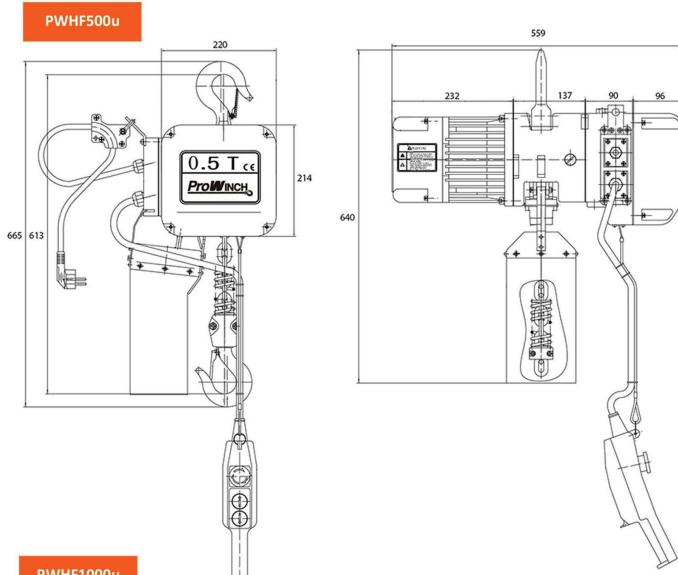

Tecle Aluminio Cadena 500Kg. 6 Metros 220V 50HZ Cadena G80

Características Esenciales

- Equipo Monofásico 220V, motor ventilado para Servicio Normal H2/M3.
- Liviano, de fácil instalación, carcasa de aleación de Aluminio.
- Cadena Heavy Duty G80, Limitadores de Recorrido en todas direcciones.
- Estándares US y EC ASME HST-1 , ASME B30.16 , EN14492-2 , EN60204-32.

Especificaciones Técnicas

Capacidad de Carga	1100 lb / 500 kg	Pendant Control Buttons	3 buttons
Series	PWHF Series	Others	IP54
Uso Para Exteriores	"ASME HST-1	Plug	Open Leads
Altura de Izaje Estandar (Customizable)	50 ft / 15 m	Velocidad /min	16 ft / 5 m
Numero de Velocidades	1 Speed	Voltaje	1 Phase 220~240V 50/60Hz
Clase de Servicio	H2/M3/1Bm/Class B	Freno Motor	Yes
Protección IEC Motor	IP54	Control	Pendant Control and Optional Wireless
Voltaje del Control	24V	Tipo Transmisión / Reductor	Spur gearbox with Grease lubrication
Tipo de Cadena	G80	Dimensiones de la Cadena	8x24 mm
Caidas de Cadena	1	Longitud de cadena	20 ft / 6 m
Humedad	<85%	Temperatura	-4 ~ 104° F / -20 ~ 40° C
Nivel de Ruido	70 dB	Normas	ASME HST-1 , ASME B30.16
Garantía	3 Year	Hoist Contactor Brand	TECO 12 AMP
Pendant Control Yes No	included	IEC Pendant Control Protection	IP65
Pendant Control Emergency Stop	yes	Pendant Control total Length	15 ft
Wireless Control Yes No	No	1st Package Type	Wood Crate

Carcasa de aluminio fundido a presión.
 Freno de Seguridad Electromagnético que sostiene la carga sin energía. Interruptores de límite Superior e Inferior para prevenir sobrecarrera.
 Botonera de control con 4 metros e interruptor de parada de emergencia.
 Protección de sobre carga.
 Gancho Forjado de giro libre 360

Peso & Dimensiones

Peso Total 120 lbs / 55 Kg

Detalles del Empaque

H Altura Muerta 299.97

A Altura Total 558.8

D Depth 300

Referential Images / Imágenes Referenciales
Specifications may change without notice / las especificaciones pueden cambiar sin previo aviso