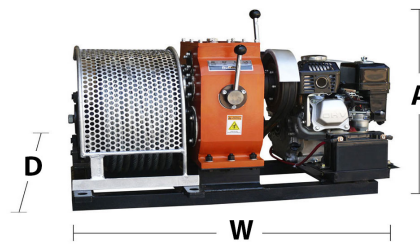

3 Ton Gas Power winch Honda GX200 6.5HP Electric Start

3 Ton Gas Power winch Honda GX200 6.5HP Electric Start

Especificaciones Técnicas

Capacidad de Carga	3 ton	Capacidad 1ª Capa	6613 lb / 3000 kg
Velocidad /min	13-30 ft/min / 4-9 m/min	Numero de Velocidades	2 Speed
Cable	ø11.2 mm x 60 m	Garantía	1 Year

Service/Servicio	Load/Carga	Time/Tiempo	Maintenance/ Mantenimiento	Gear / Caja de Cambio			
Normal	< 65%	< 25%	6~12 (months/meses)	Parameter	Reverse/Reversa	Fast/Rapido	Slow/Lento
Heavy/Pesado	> 65%	> 25%	3~6 (months/meses)	Parámetros			
Severe/Severo	 Abnormal Conditions En Condiciones Anormales Environmental, Geographical & Risky Ambientales, Geográficas & Riesgosas	1~3 (months/meses)	Capacity Capacidad	No hoisting / Sin izaje	4032 lb / 1.8t	6720 lb / 3 t	
							Speed (per min) Velocidad (por min)
	<100%	<Duty cycle limit <Limite ciclo de trabajo					

Peso & Dimensiones

Peso Total	330 lbs / 150 Kg	A Altura Total	19.5
		D Depth	17.8
		W Ancho	31.8

Detalles del Empaque

Referential Images / Imágenes Referenciales

Specifications may change without notice / las especificaciones pueden cambiar sin previo aviso