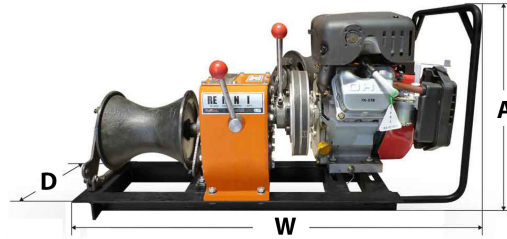

Winche Cabrestante Prowinch 800 Kg Motor Honda GX 160 4.8HP Gasolina partida electrica

Especificaciones Técnicas

Capacidad de Carga	0.8 ton	Capacidad 1ª Capa	1763 lb / 800 kg
Número de Capas	1	Velocidad /min	33 - 49 ft/min / 10 - 15 m/min
Numero de Velocidades	2 Speed	Tipo Transmisión / Reductor	Direct Gearbox
Tipo de Tambor	Capstan	Garantía	1 Year

Dimensions in mm / Dimensiones en mm

Gear / Caja de Cambio			
	Reverse / Reversa	Fast / Rápido	Slow / Lento
Capacity	No lifting in reverse	1322 lb / 0.6 t	17637 lb / 0.8 t
Capacidad	Sin izaje en reversa		
Speed (per min)	39 ft / 12 m	49 ft / 15 m	32 ft / 10 m
Velocidad (por min)			

Peso & Dimensiones

Detalles del Empaque

Peso Total	140 lbs / 64 Kg	A Altura Total	15.2
		D Depth	19.69
		W Ancho	30.12

Referential Images / Imágenes Referenciales
 Specifications may change without notice / las especificaciones pueden cambiar sin previo aviso