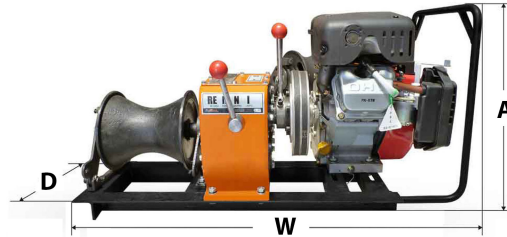

Winche Cabrestante Prowinch 800 Kg Motor Honda GX 160 4.8HP Gasolina

Especificaciones Técnicas

Capacidad de Carga	0.8 ton	Capacidad 1ª Capa	1763 lb / 800 kg
Número de Capas	1	Velocidad /min	33 - 49 ft/min / 10 - 15 m/min
Numero de Velocidades	2 Speed	Tipo Transmisión / Reductor	Direct Gearbox
Tipo de Tambor	Capstan	Garantía	1 Year

Dimensions in mm / Dimensiones en mm

Gear / Caja de Cambio			
	Reverse / Reversa	Fast / Rápido	Slow / Lento
Capacity	No lifting in reverse	1322 lb / 0.6 t	17637 lb / 0.8 t
Capacidad	Sin izaje en reversa		
Speed (per min)	39 ft / 12 m	49 ft / 15 m	32 ft / 10 m
Velocidad (por min)			

Peso & Dimensiones

Detalles del Empaque

Peso Total	136 lbs / 62 Kg	A Altura Total	15.35
		D Depth	15.35
		W Ancho	29.13

Referential Images / Imágenes Referenciales
Specifications may change without notice / las especificaciones pueden cambiar sin previo aviso