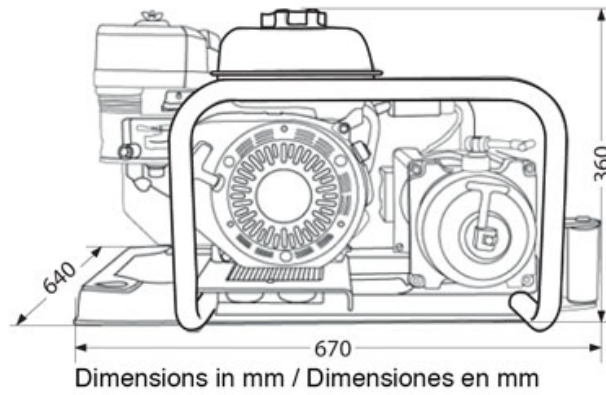

### Especificaciones Técnicas

|                           |                                  |                              |                    |
|---------------------------|----------------------------------|------------------------------|--------------------|
| <b>Capacidad de Carga</b> | 12000 lb                         | <b>Capacidad 1ª Capa</b>     | 12000 lb / 5443 kg |
| <b>Velocidad /min</b>     | 13-66 ft/min / 4-20 m/min        | <b>Numero de Velocidades</b> | 2 Speed            |
| <b>Cable</b>              | ø3/8 in x 98 ft   ø9.5 mm x 30 m | <b>Garantía</b>              | 1 Year             |

## Detalles del Empaque

|                       |    |
|-----------------------|----|
| <b>A Altura Total</b> | 16 |
| <b>D Depth</b>        | 24 |
| <b>W Ancho</b>        | 27 |

Referential Images / Imágenes Referenciales  
Specifications may change without notice / las especificaciones pueden cambiar sin previo aviso