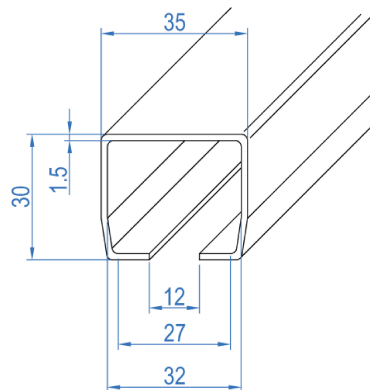

Carril C Linea Europea (Valor por tramo de 3 Metros)

Especificaciones Técnicas

Garantía	3 Year		
----------	--------	--	--

Dimensions in mm / Dimensiones en mm

Referential Images / Imágenes Referenciales
Specifications may change without notice / las especificaciones pueden cambiar sin previo aviso